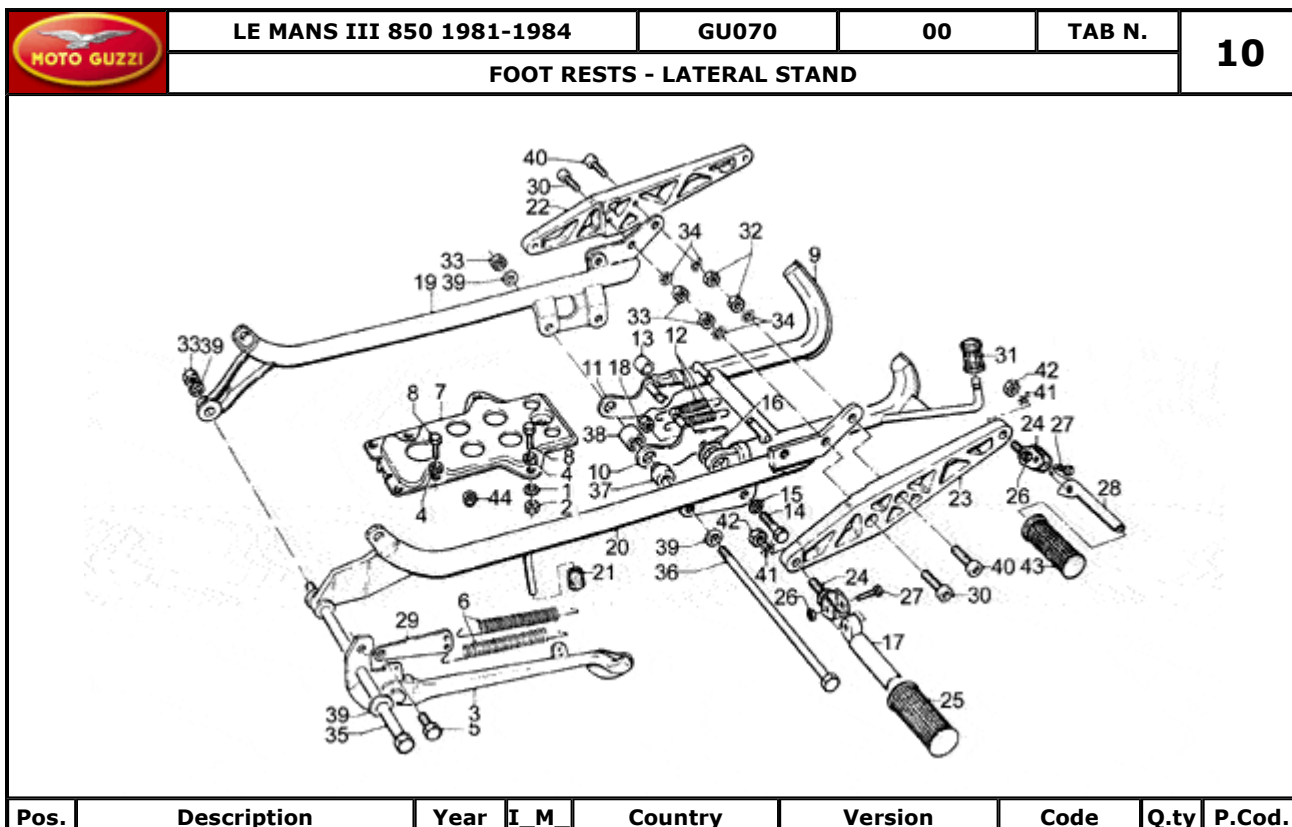

Pos.	Description	Year	I_M	Country	Version	Code	Q.ty	P.Cod.
1	Spring washer	-	-	-	-	GU95021108	2	
2	Nut M8X1,25	-	-	-	-	GU92602208	4	
3	Lateral stand	-	-	-	-	GU17432060	1	
4	Washer	-	-	-	-	GU95004208	7	
5	Pin	-	-	-	-	GU99105129	1	
6	Spring	-	-	-	-	GU17434060	2	
7	Plate	-	-	-	-	GU14418200	1	
8	Hex screw M8X16	-	-	-	-	GU98054416	5	
9	Central stand	-	-	-	-	GU174303621	1	
10	LH plate	-	-	-	-	GU14433200	1	
11	RH plate	-	-	-	-	GU14432900	1	
12	Lateral stand spring	-	-	-	-	GU12434001	2	
13	LH bush	-	-	-	-	GU14433500	2	
14	Screw	-	-	-	-	GU98052545	2	
15	Washer 10,2x18x2	-	-	-	-	GU95004210	2	
16	Spring washer 19x34x1,5	-	-	-	-	GU14433400	2	
17	Front footrest	-	-	-	-	GU17442361	2	
18	Nut M10X1,5	-	-	-	-	GU92630110	2	
19	RH cradle arm	-	-	-	-	GU17420350	1	
20	LH cradle arm	-	-	-	-	GU174221501	1	
21	Rubber spacer	-	-	-	-	GU14423800	1	
22	RH foot rest support	-	-	-	-	GU28443650	1	
23	LH footrest support	-	-	-	-	GU28446050	1	
24	Support	-	-	-	-	GU28442050	4	
25	Footrest rubber	-	-	-	-	GU14443200	2	
26	Nut	-	-	-	-	GU92601206	4	
27	Screw	-	-	-	-	GU98072325	4	
28	Rear footrest	-	-	-	-	GU554423001	2	
29	Plate	-	-	-	-	GU28432760	1	
30	Screw	-	-	-	-	GU98823635	2	
31	Rubber pedal	-	-	-	-	GU13432640	1	
32	Low nut M12x1,25	-	-	-	-	GU92602512	2	
33	Nut	-	-	-	-	GU92602312	6