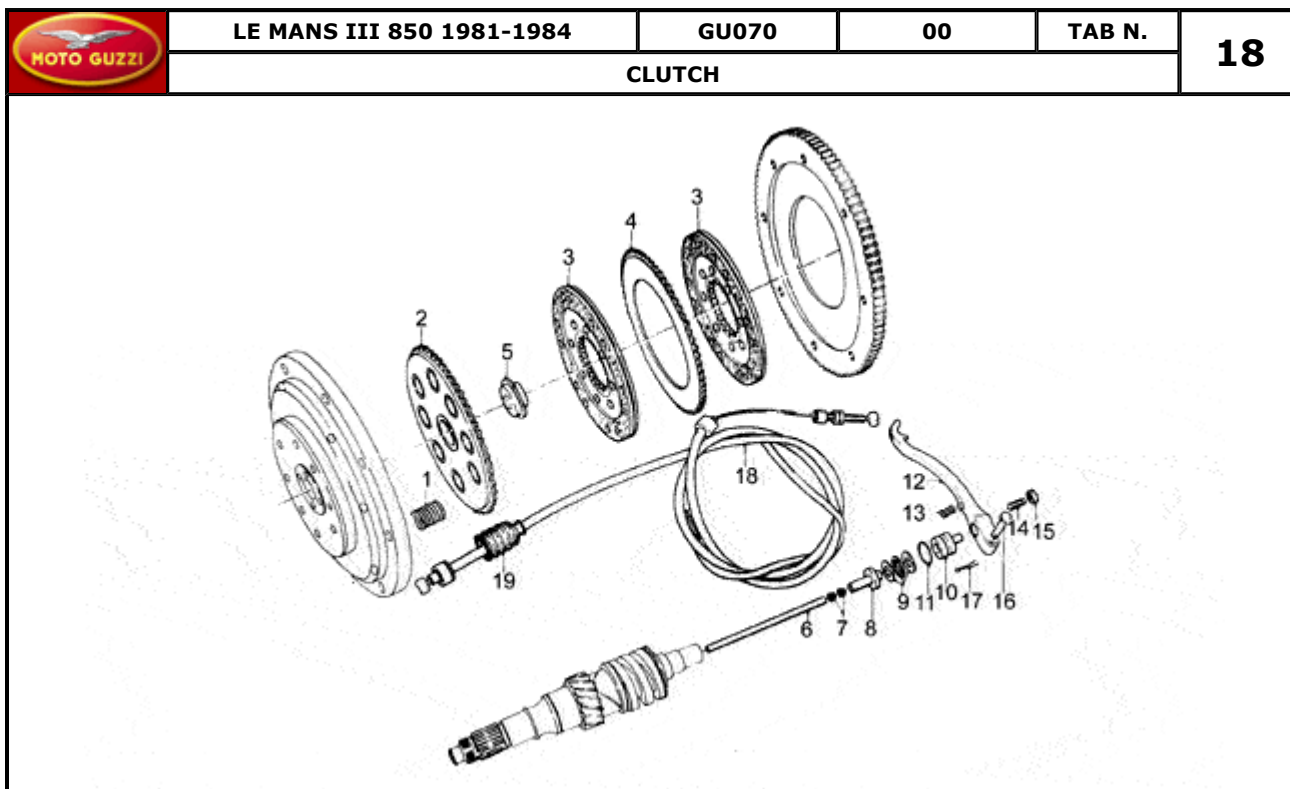

Pos.	Description	Year	I_M	Country	Version	Code	Q.ty	P.Cod.
1	Clutch spring	-	-	-	-	GU13084100	8	
2	Disc	-	-	-	-	GU12082901	1	
3	Clutch disc	-	-	-	E-O2	GU28084460	2	
4	Intermediate plate	-	-	-	-	GU12082300	1	
5	Cup	-	-	-	-	GU12082800	1	
6	Rod	-	-	-	-	GU14085700	1	
7	Bush	-	-	-	-	GU14085900	2	
8	Inner body	-	-	-	-	GU14086000	1	
9	Thrust bearing	-	-	-	-	GU12087001	1	
10	Outer body	-	-	-	-	GU14086100	1	
11	O-ring 17,13x2,62	-	-	-	-	GU90706170	1	
12	Clutch release shaft	-	-	-	-	GU14090202	1	
13	Lever return spring	-	-	-	-	GU94321105	1	
14	Adjuster screw	-	-	-	-	GU14090400	1	
15	Nut M8X1	-	-	-	-	GU92602508	1	
16	Pin 7x39	-	-	-	-	GU95780271	1	
17	Split pin	-	-	-	-	GU95500222	1	
18	Clutch cable	-	-	-	-	GU14093051	1	
19	Cap	-	-	-	-	GU17093850	1