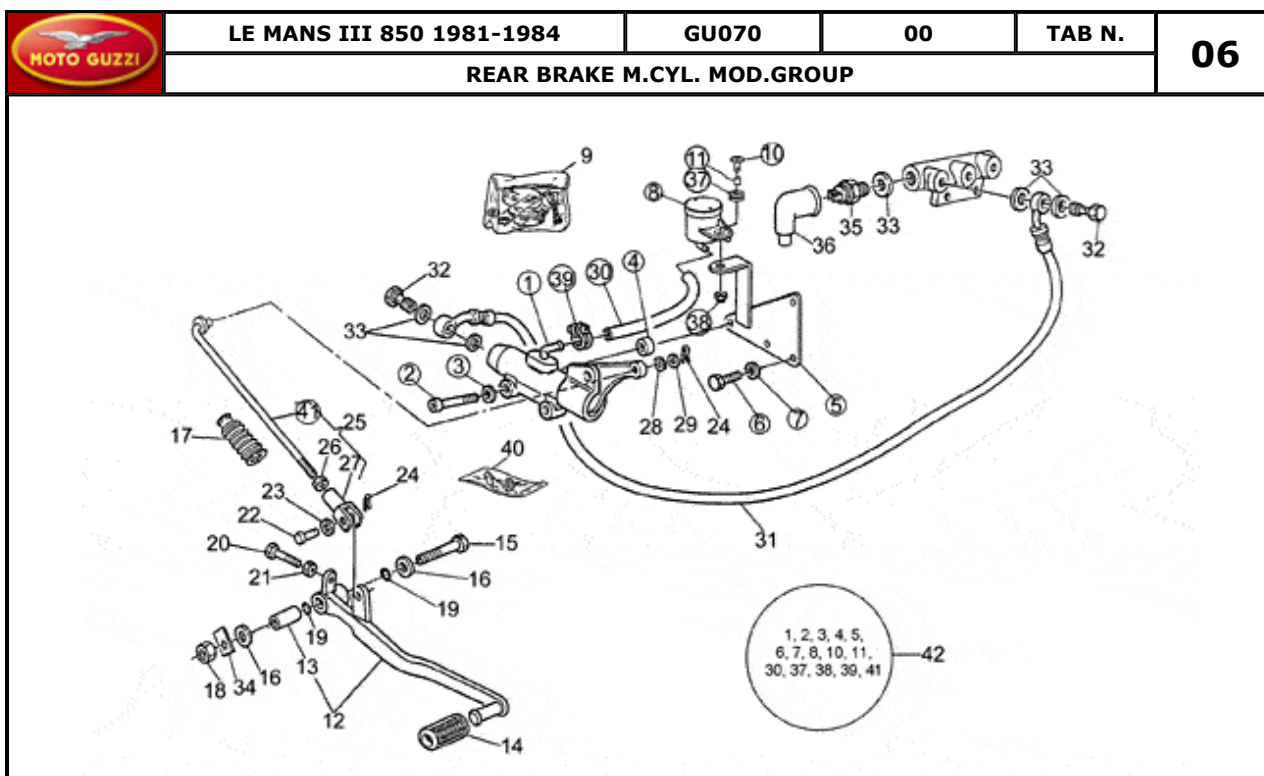

Pos.	Description	Year	I_M_	Country	Version	Code	Q.ty	P.Cod.
1	Rear master cylinder	-	-	-	-	GU30666960	1	
2	Screw	-	-	-	-	GU98622345	2	
3	Washer 6,4x10x0,7	-	-	-	-	GU14217901	2	
4	Spacer	-	-	-	-	GU91180718	2	
5	Support plate	-	-	-	-	GU28666748	1	
6	Hex screw M8X16	-	-	-	-	GU98054416	2	
7	Washer 8,4X13X0,8	-	-	-	-	GU14615901	2	
8	Brake oil tank	-	-	-	-	GU30665000	1	
9	Tank cover	-	-	-	-	GU30661100	1	
10	Screw	-	-	-	-	GU98230616	1	
11	Spacer	-	-	-	-	GU91180607	1	
12	Brake lever	-	-	-	-	GU28676548	1	
13	Bush	-	-	-	-	GU28252010	1	
14	Rubber spacer	-	-	-	-	GU14251001	1	
15	Screw	-	-	-	-	GU30252360	1	
16	Washer	-	-	-	-	GU95100409	2	
17	Cap	-	-	-	-	GU17093850	1	
18	Nut	-	-	-	-	GU92701120	1	
19	O-ring	-	-	-	-	GU90706108	2	
20	Hex screw M6X20	-	-	-	-	GU98054320	1	
21	Nut	-	-	-	-	GU92602206	1	
22	Pin	-	-	-	-	GU95770265	1	
23	Washer	-	-	-	-	GU95129110	1	
24	Split pin	-	-	-	-	GU95500222	2	
25	Change gear tie rod compl.	-	-	-	-	GU28675048	1	
26	Nut	-	-	-	-	GU92700073	1	
27	Fork	-	-	-	-	GU95740175	1	
28	Spring washer	-	-	-	-	GU95129130	1	
29	Washer 7,5x13x1	-	-	-	-	GU95100173	1	
30	Rear brake hose	-	-	-	-	GU00823950050	1	
31	Divider-pump pipe	-	-	-	-	GU28658500	1	
32	Oil pipe screw *	-	-	-	-	GU95990028	2	
33	Gasket	-	-	-	-	GU25656100	5	
34	Safety plate	-	-	-	-	GU95184014	1