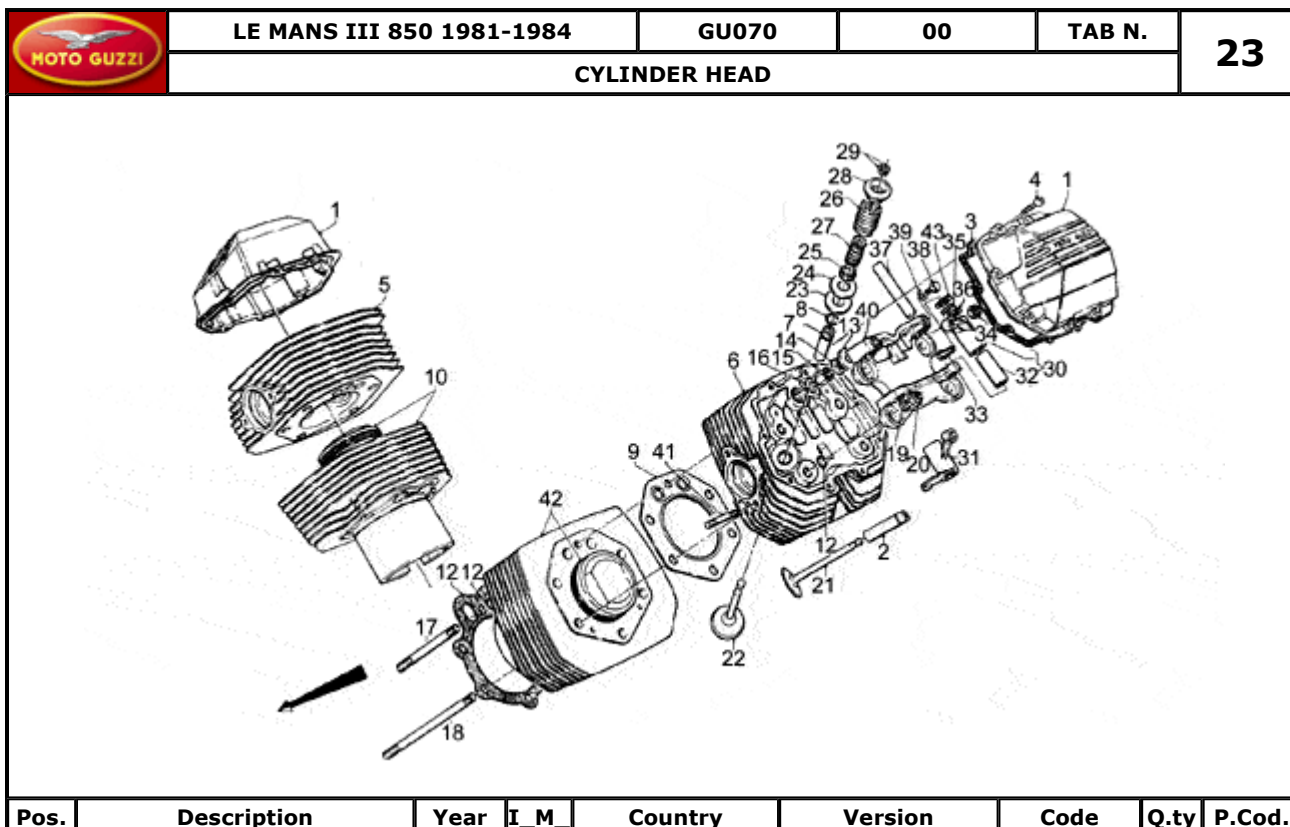

Pos.	Description	Year	I_M	Country	Version	Code	Q.ty	P.Cod.
1	Valve cover, blank	-	-	-	-	GU14023560	2	
2	Intake valve guide	-	-	-	-	GU14036860	2	
3	Cover gasket	-	-	-	-	GU14023760	2	
4	Hex socket screw M6X25	-	-	-	-	GU98622325	16	
5	RH head	-	-	-	-	GU14022165	1	
6	LH head	-	-	-	-	GU14022265	1	
7	Exhaust valve guide	-	-	-	-	GU13036801	2	
8	Snap ring	-	-	-	-	GU90353016	4	
9	Gasket	-	-	-	-	GU28022000	2	
10	RH Cylinder - piston	-	-	-	-	GU28060251	1	
11	Gasket	-	-	-	-	GU14020865	2	
12	O-ring 9x2	-	-	-	-	GU90706094	12	
13	Oil plug	-	-	-	-	GU12022600	2	
14	O-ring 20,24X2,62	-	-	-	-	GU90706203	2	
15	Column nut	-	-	-	-	GU13021900	2	
16	Washer 10,5X18X0,8	-	-	-	-	GU95129180	2	
17	Stud bolt	-	-	-	-	GU12021800	4	
18	Stud bolt	-	-	-	-	GU12021700	8	
19	Washer 10,5X21X1	-	-	-	-	GU14018400	10	
20	Nut M10X1,5	-	-	-	-	GU92603010	10	
21	Intake valve	-	-	-	-	GU30036010	2	
22	Exhaust valve	-	-	-	-	GU30036110	2	
23	Washer 14,2x31x1	-	-	-	-	GU13037200	4	
24	Washer 14,2x31x0,3	-	-	-	-	GU14037300	10	
25	Lower cup	-	-	-	-	GU13037000	4	
26	Outer spring	-	-	-	-	GU13037400	4	
27	Inner spring	-	-	-	-	GU13037600	4	
28	Upper cup	-	-	-	-	GU14038000	4	
29	Valve half-cone	-	-	-	-	GU12038100	8	
30	RH rocker arm assy	-	-	-	-	GU14030201	2	
31	LH rocker arm assy	-	-	-	-	GU14030401	2	
32	Bush 15x18x43	-	-	-	-	GU91111511	4	
33	Adjuster screw	-	-	-	-	GU17034050	4