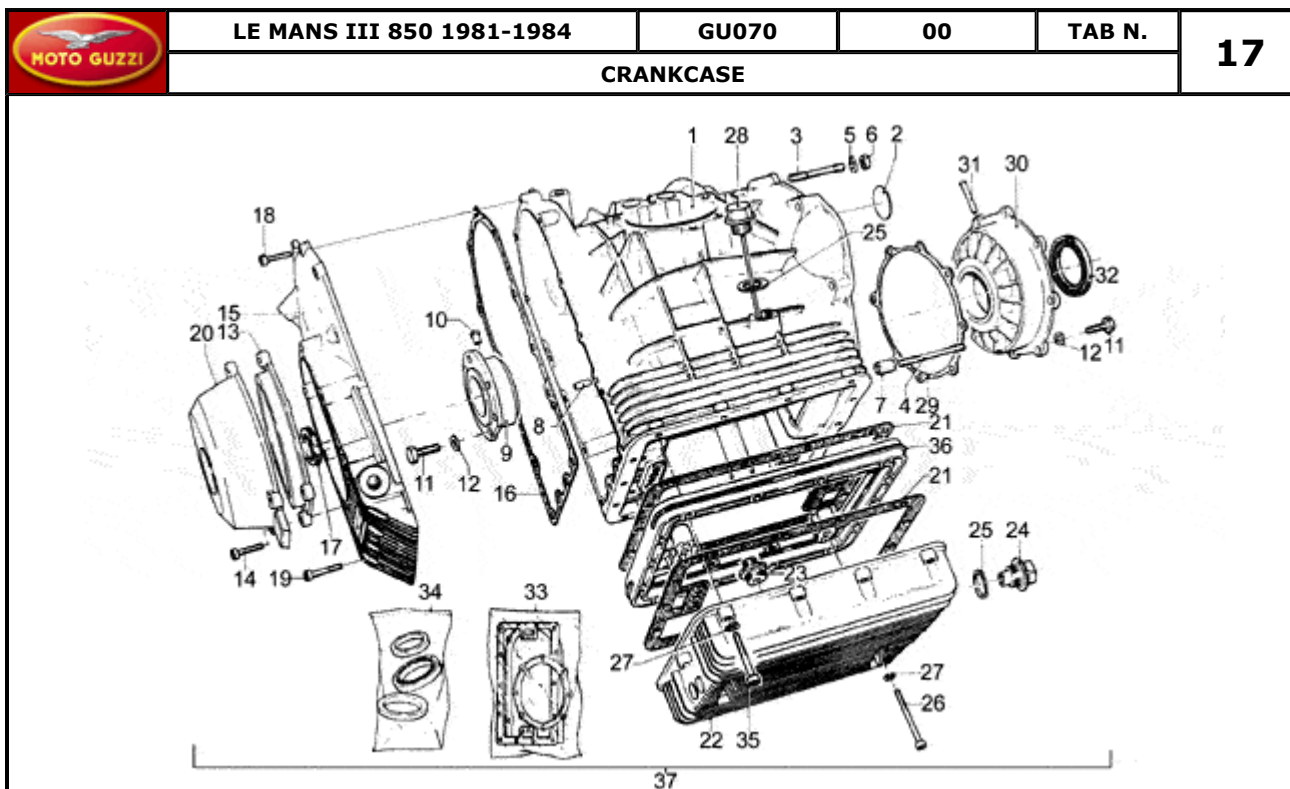

Pos.	Description	Year	I_M	Country	Version	Code	Q.ty	P.Cod.
1	Crankcase	-	-	-	-	GU14000765	1	
2	Disc	-	-	-	-	GU12003900	1	
3	Stud bolt M8X66	-	-	-	-	GU96508066	4	
4	Stud bolt M8x75	-	-	-	-	GU96508075	2	
5	Washer	-	-	-	-	GU95004208	5	
6	Nut M8X1,25	-	-	-	-	GU92602208	6	
7	Coupling bush	-	-	-	-	GU12018900	2	
8	Pin	-	-	-	-	GU95512081	2	
9	Flange min.0,2 mm	-	-	-	MIN	GU14011901	1	
	Complete flange	-	-	-	std	GU14011900	1	
10	Pin	-	-	-	-	GU12012200	1	
11	Screw M8X25	-	-	-	-	GU98054425	14	
12	Spring washer 8x15x0,3	-	-	-	-	GU61270300	14	
13	Flange	-	-	-	-	GU18001150	1	
14	Screw	-	-	-	-	GU98310630	4	
15	Timing system cover	-	-	-	-	GU14001400	1	
16	Cover gasket	-	-	-	-	GU12001200	1	
17	Gasket ring 28x38x7	-	-	-	-	GU90402840	1	
18	Hex socket screw M6X25	-	-	-	-	GU98622325	8	
19	Screw M6X35	-	-	-	-	GU98620335	6	
20	Cover	-	-	-	-	GU18001650	1	
21	Sump gasket	-	-	-	-	GU14003600	2	
22	Engine oil sump, blank	-	-	-	-	GU14003501	1	
23	Oil filter union 61 mm	-	-	-	-	GU14003800	1	
24	Oil unload plug	-	-	-	-	GU12003702	1	
25	Gasket 20,1x28x2	-	-	-	-	GU95100709	2	
26	Screw	-	-	-	-	GU98052390	4	
27	Washer 6,15x11x0,8	-	-	-	-	GU95004206	18	
28	Oil filler plug	-	-	-	-	GU28004950	1	
29	Gasket	-	-	-	-	GU12011800	1	
30	Complete flange	-	-	-	-	GU12011400	1	
	Flange min.0,6 mm	-	-	-	-	GU12011403	1	
	Flange min.0,2 mm	-	-	-	-	GU12011401	1