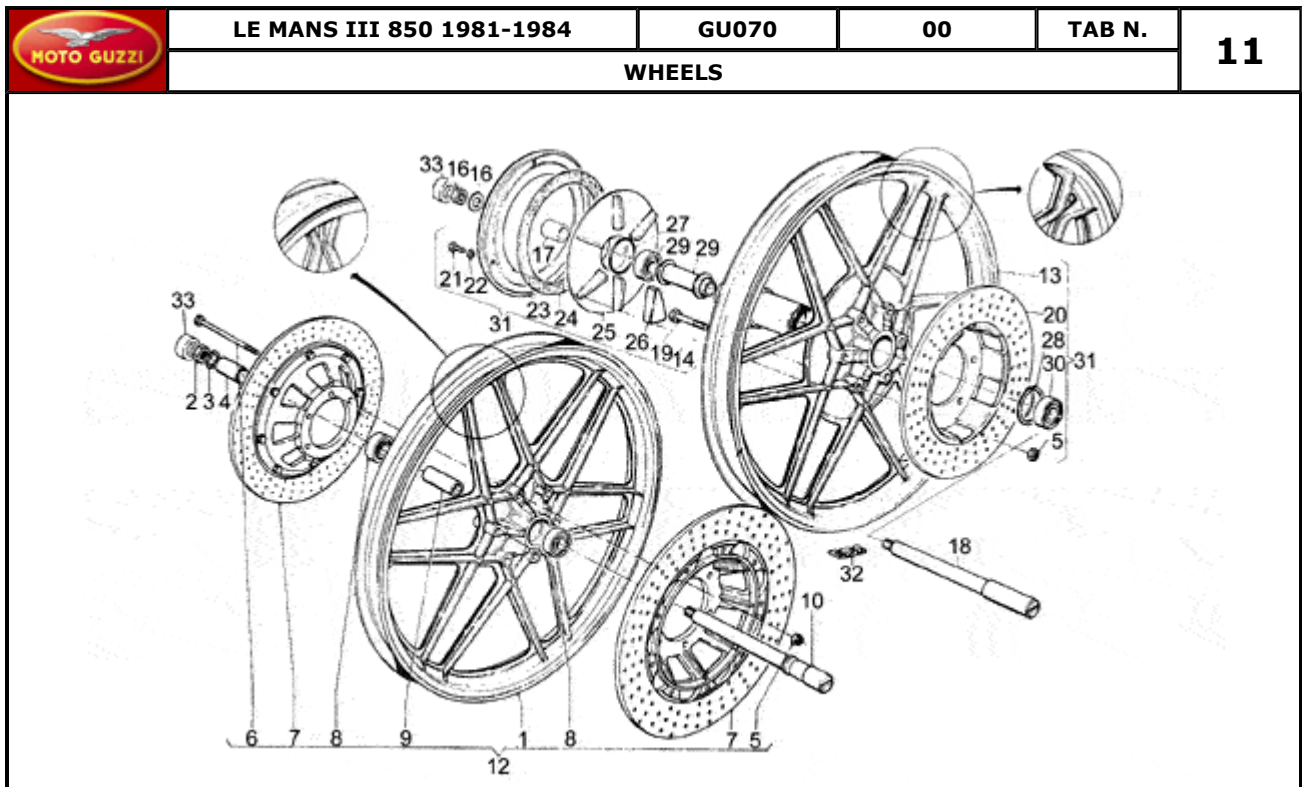

Pos.	Description	Year	I_M	Country	Version	Code	Q.ty	P.Cod.
1	Front wheel complete	-	-	-	-	GU14610350	1	
2	Nut M16X1,5	-	-	-	-	GU92602516	1	
3	Washer 17X27X2	-	-	-	-	GU95004217	1	
4	Spacer	-	-	-	-	GU14616350	1	
5	Nut	-	-	-	-	GU92630508	12	
6	Screw	-	-	-	-	GU98052460	6	
7	Brake disc	-	-	-	-	GU14613350	2	
8	Bearing	-	-	-	-	GU92204221	2	
9	Spacer	-	-	-	-	GU14615250	1	
10	Front wheel spindle	-	-	-	-	GU28614150	1	
12	Front wheel complete	-	-	-	-	GU14610350	1	
13	Rear wheel	-	-	-	-	GU14630650	1	
14	Hub	-	-	-	-	GU14632250	1	
15	Nut M6X1,5	-	-	-	-	GU92602316	1	
16	Washer	-	-	-	-	GU14634400	1	
17	Spacer	-	-	-	-	GU17634150	1	
18	Pin	-	-	-	-	GU17633360	1	
19	Screw	-	-	-	-	GU98052450	6	
20	Rear brake disc	-	-	-	-	GU14635750	1	
21	Hex screw M6X20	-	-	-	-	GU98054320	3	
22	Notched washer	-	-	-	-	GU95021106	3	
23	Flange	-	-	-	-	GU14335650	1	
24	Ring	-	-	-	-	GU14335350	1	
25	Flexible coupling disc	-	-	-	-	GU14335203	1	
26	Rubber cush drive hub	-	-	-	-	GU01336800	12	
27	O-ring	-	-	-	-	GU90706490	1	
28	Circlip	-	-	-	-	GU90271055	1	
29	Bearing internal spacer	-	-	-	-	GU14634050	1	
30	Ball bearing 20X47X14	-	-	-	-	GU92204220	2	
31	Rear wheel	-	-	-	-	GU14630650	1	
32	Counterweight	-	-	-	-	GU14616150	1	
33	Plug	-	-	D	-	GU62616800	1