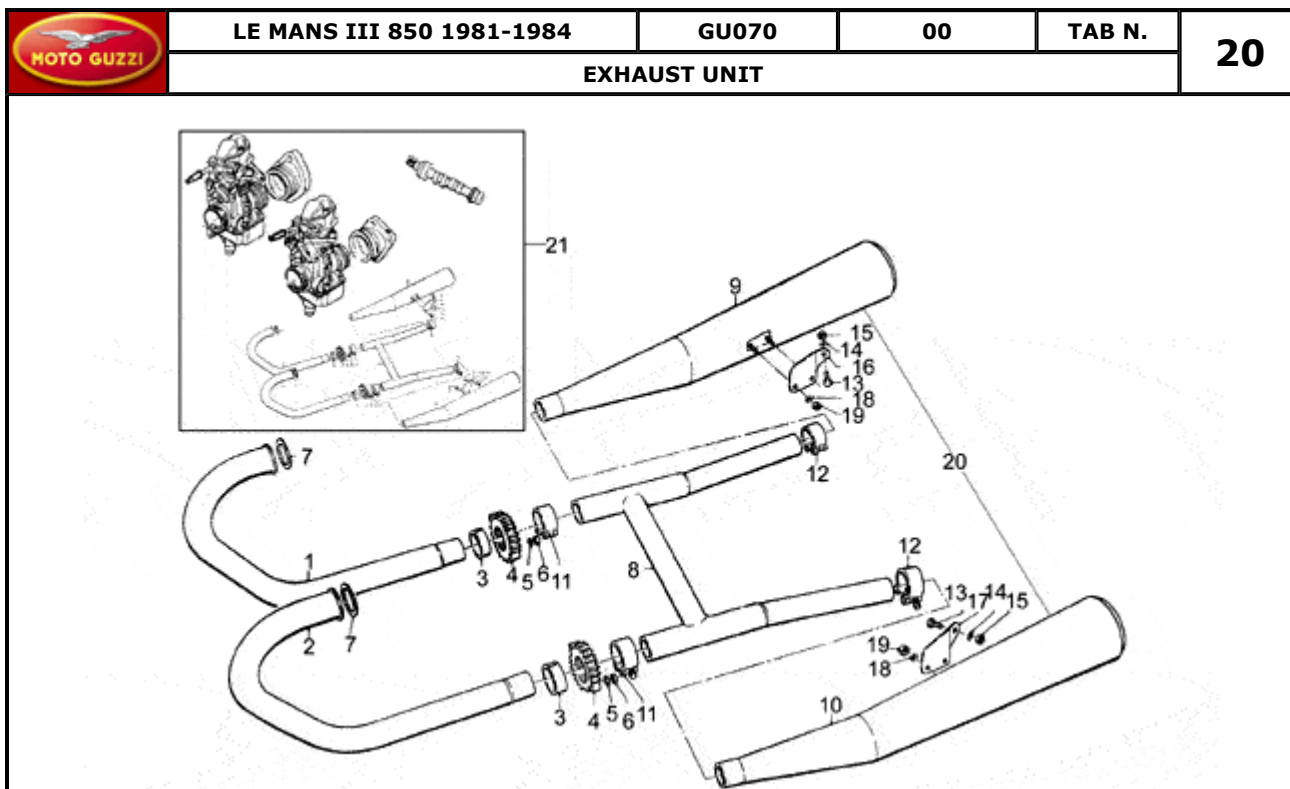

Pos.	Description	Year	I_M	Country	Version	Code	Q.ty	P.Cod.
1	RH exhaust pipe	-	-	-	-	GU28120950	1	
2	LH exhaust pipe	-	-	-	-	GU28120951	1	
3	Spacer	-	-	-	-	GU14121200	4	
4	Flange	-	-	-	-	GU17121061	2	
5	Washer 8,4X13X0,8	-	-	-	-	GU14615901	4	
6	Nut	-	-	-	-	GU92781081	4	
7	Gasket	-	-	-	-	GU90718370	2	
8	Expansion chamber	-	-	-	PM	GU14123941	1	
	Expansion chamber	-	-	-	-	GU28123950	1	
9	RH silencer	-	-	-	-	GU28123050	1	
	RH silencer	-	-	-	PM	GU14123041	1	
10	LH silencer	-	-	-	-	GU28122950	1	
	LH silencer	-	-	-	PM	GU14122941	1	
11	Hose clamp	-	-	-	-	GU14126900	2	
12	Hose clamp	-	-	-	-	GU14123400	2	
13	Screw	-	-	-	-	GU98074416	2	
14	Spring washer	-	-	-	-	GU95021108	2	
15	Nut M8X1,25	-	-	-	-	GU92602208	2	
16	Plate	-	-	-	-	GU28128633	1	
17	Plate	-	-	-	-	GU28128733	1	
18	Spring washer	-	-	-	-	GU95021108	4	
19	Nut M8X1,25	-	-	-	-	GU92602208	4	
20	Exhaust unit	-	-	-	PM	GU14120741	1	
21	Booster kit	-	-	-	-	GU28999740	1