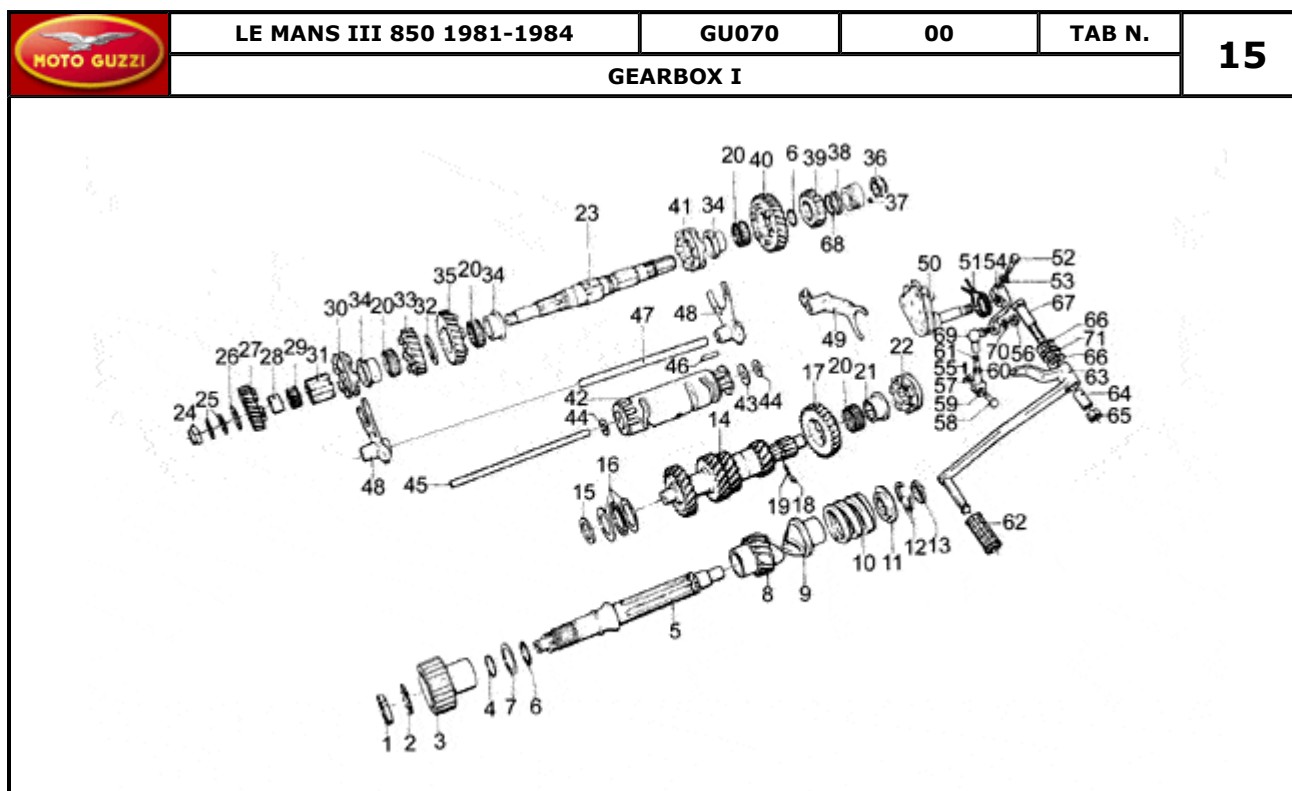

Pos.	Description	Year	I_M	Country	Version	Code	Q.ty	P.Cod.
1	Ring nut	-	-	-	-	GU93601022	1	
2	Washer 22x20x3,9	-	-	-	-	GU95028022	1	
3	Clutch gearing	-	-	-	E-O2	GU14081811	1	
4	O-ring 23,52x1,78	-	-	-	-	GU90706235	1	
5	Clutch shaft	-	-	-	-	GU14210702	1	
6	O-ring 20,24x2,62	-	-	-	-	GU90706203	2	
7	Oil-spreading washer 25,1x36x0,5	-	-	-	-	GU14218401	1	
8	Gear Z=17	-	-	-	-	GU14211110	1	
9	Hose	-	-	-	-	GU14211201	1	
10	Belleville spring	-	-	-	-	GU13211500	1	
11	Disc	-	-	-	-	GU14211600	1	
12	Half ring	-	-	-	-	GU12211700	2	
13	Spacer	-	-	-	-	GU14219401	1	
14	Primary gear shaft	-	-	-	-	GU14210513	1	
15	Thrust washer sp.2	-	-	-	-	GU18211050	1	
	Thrust washer sp.2,1	-	-	-	-	GU18211051	1	
	Thrust washer sp.2,2	-	-	-	-	GU18211052	1	
	Thrust washer sp.2,4	-	-	-	-	GU18211054	1	
16	Roller bearing	-	-	-	-	GU92258525	1	
17	Gear 5a Z=28	-	-	-	-	GU14212013	1	
18	Roller	-	-	-	-	GU92296750	1	
19	Spring	-	-	-	-	GU94321051	1	
20	Roller cage 30x35x13	-	-	-	-	GU92251030	4	
21	Bush 5a AP	-	-	-	-	GU14212210	1	
22	Sliding sleeve 5a	-	-	-	-	GU14231510	1	
23	Driven shaft	-	-	-	-	GU14213612	1	
24	Nut	-	-	-	-	GU14217410	1	
25	Shim 17,25x27x0,5	-	-	-	-	GU43083810	2	
26	Clearance washer 17,1x30	-	-	-	-	GU14215400	1	
27	Gear 4a Z=20	-	-	-	-	GU14215110	1	
28	Ring 4a	-	-	-	-	GU92259017	1	
29	Roller cage 4a A.S.	-	-	-	-	GU92251022	1