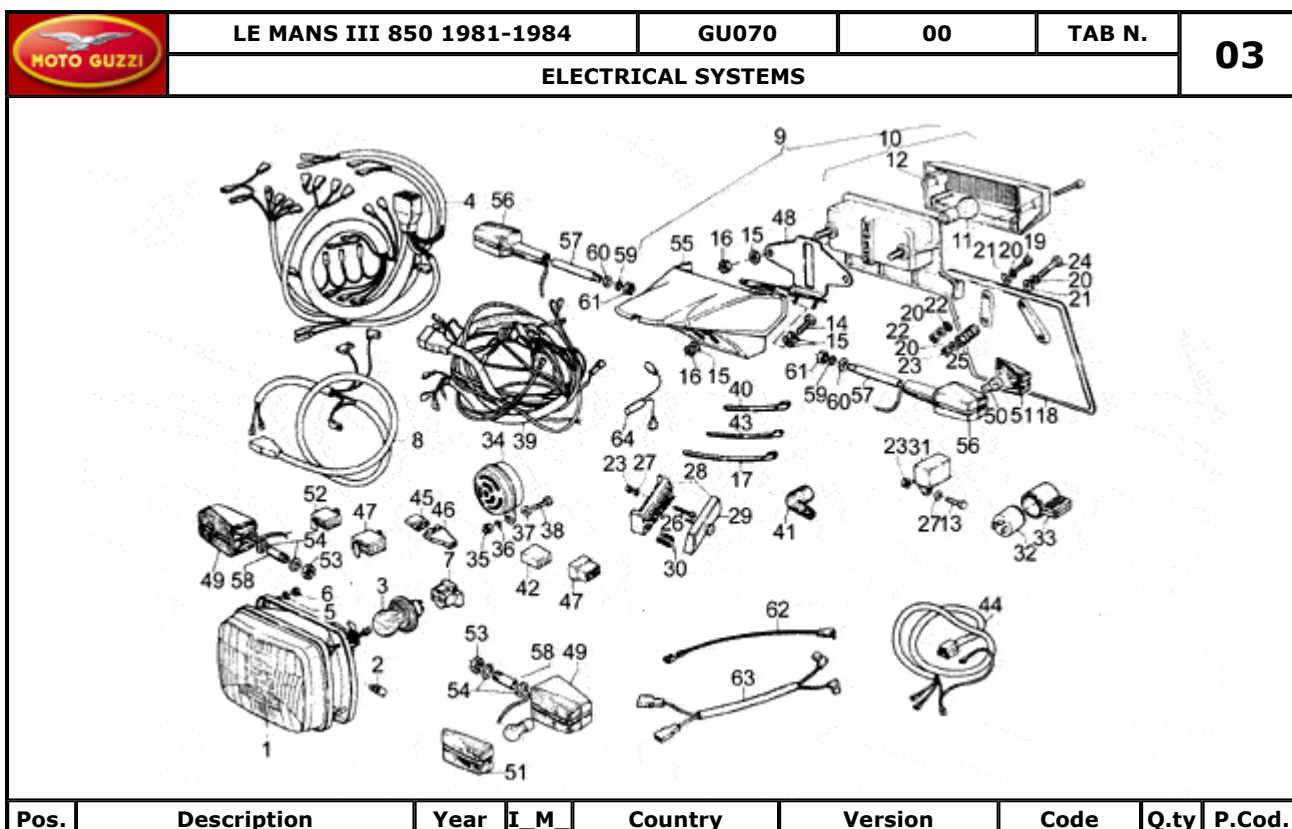

Pos.	Description	Year	I_M	Country	Version	Code	Q.ty	P.Cod.
1	Headlight	-	-	-	-	GU28740560	1	
	Cpl headlightsteering headligh	-	-	UK	-	GU28740530	1	
2	Lamp 12V-4W	-	-	-	-	GU93450119	1	
3	Lamp 12V-55/60W	-	-	-	-	GU93450232	1	
4	Dashboard cable	-	-	-	-	GU28747250	1	
5	Notched washer	-	-	-	-	GU95021105	3	
6	Nut	-	-	-	-	GU92602205	3	
7	Lampholder	-	-	-	-	GU14756255	1	
8	Headlight wiring w/harness	-	-	-	-	GU14747455	1	
9	Taillight assy	-	-	-	-	GU19740900	1	
10	Taillight	-	-	-	-	GU65740900	1	
11	Lamp 12V/5-21W	-	-	-	-	GU93450224	2	
12	Taillight lens	-	-	-	-	GU65741700	1	
13	Screw	-	-	-	-	GU98054214	1	
14	Hex screw M6X16	-	-	-	-	GU98054316	2	
15	Washer 5,3x10x0,5	-	-	-	-	GU95100121	4	
16	Nut	-	-	-	-	GU92602206	2	
17	Hose clamp 3,6x20,6	-	-	-	-	GU14609650	10	
18	Number plate holder	-	-	-	-	GU14474650	1	
	Plate holder support	-	-	D	-	GU14474651	1	
19	Screw	-	-	-	-	GU98052220	2	
20	Washer 5,25x14x1,5	-	-	-	-	GU95100059	8	
21	Spacer	-	-	-	-	GU90716057	4	
22	Spacer	-	-	-	-	GU90716067	2	
23	Nut	-	-	-	-	GU92630105	7	
24	Screw	-	-	-	-	GU98052240	2	
25	Drift	-	-	-	-	GU14474750	2	
26	Screw	-	-	-	-	GU98202530	2	
27	Washer	-	-	-	-	GU95000205	3	
28	Rubber fuse box	-	-	-	-	GU17743000	1	
29	Cover	-	-	-	-	GU17743100	1	
30	Fuse 16A	-	-	-	-	GU17742550	6	
31	Starter relay	-	-	-	-	GU19732500	1