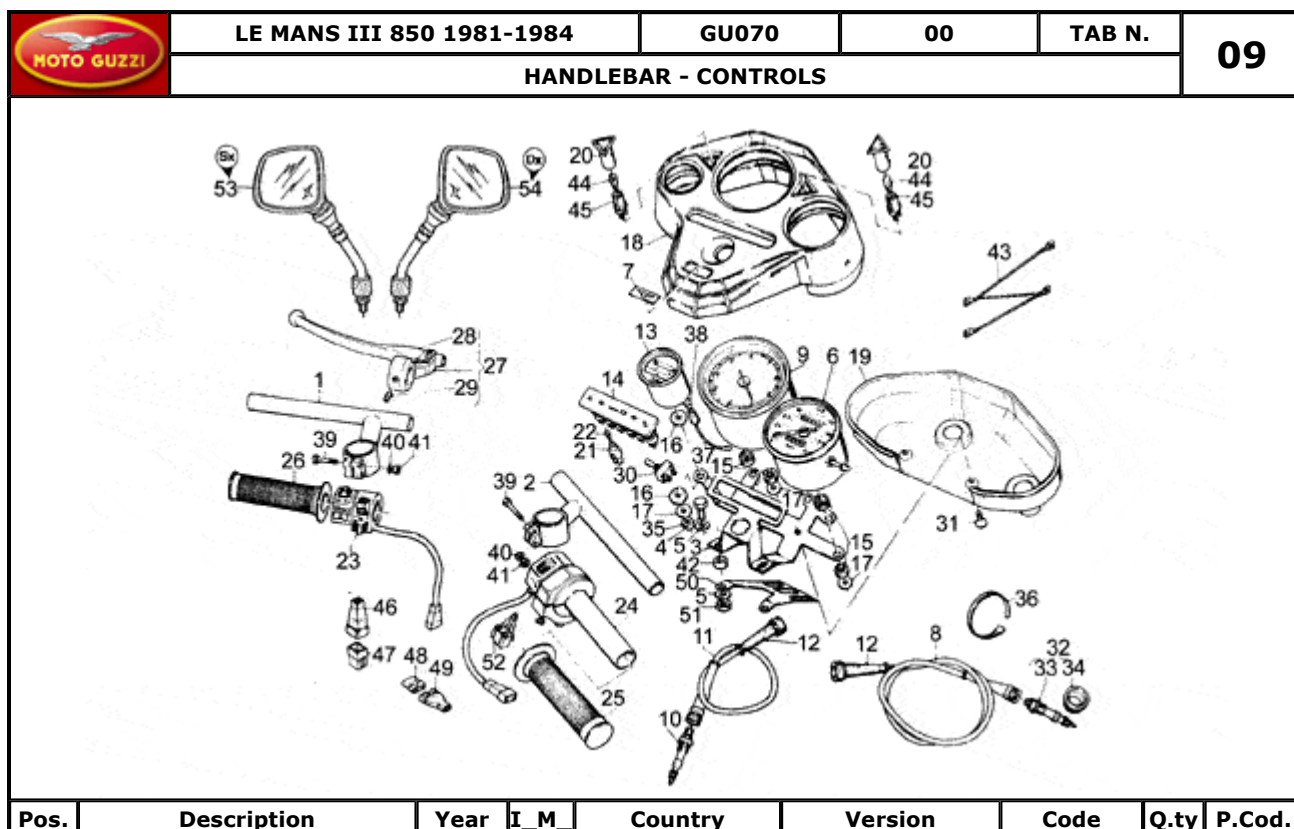

Pos.	Description	Year	I_M_	Country	Version	Code	Q.ty	P.Cod.
1	Left half handlebar	-	-	-	-	GU14600755	1	
2	Right half handlebar	-	-	-	-	GU14600655	1	
3	Plate	-	-	-	-	GU28764050	1	
4	Screw	-	-	-	-	GU98052470	2	
5	Washer	-	-	-	-	GU95000208	4	
6	Speedometer	-	-	-	-	GU27761560	1	
7	Decal "Aquila"	-	-	UK	-	GU27761560	1	
8	Odometer cable	-	-	-	-	GU28760450	1	
9	Tachometer	-	-	-	-	GU28767250	1	
10	Gear Z=14	-	-	-	-	GU14769200	1	
11	Rev counter transmission	-	-	-	-	GU28768150	1	
12	Sheath	-	-	-	-	GU17762200	2	
13	Voltmeter	-	-	-	-	GU17784960	1	
14	Lamp support+cable	-	-	-	-	GU28766950	1	
15	Rubber spacer	-	-	-	-	GU17765560	5	
16	Rubber spacer	-	-	-	-	GU17783960	7	
17	Washer	-	-	-	-	GU95100060	5	
18	Dashboard	-	-	-	-	GU28766250	1	
19	Plate	-	-	-	-	GU28765250	1	
20	Lampholder	-	-	-	-	GU19768580	2	
21	Lampholder	-	-	-	-	GU19768680	6	
22	Lamp 12V-1,2W	-	-	-	-	GU93450140	6	
23	LH lights selector	-	-	-	-	GU17738061	1	
24	Throttle	-	-	-	-	GU14603455	1	
25	RH hand grip	-	-	-	-	GU14603500	1	
26	LH hand grip	-	-	-	-	GU14603000	1	
27	Clutch lever control	-	-	-	-	GU19605501	1	
28	Clutch lever control	-	-	-	-	GU19605501	1	
29	Hex socket screw M6X18	-	-	-	-	GU98622318	1	
30	Switch	-	-	-	-	GU18745701	1	
31	Screw	-	-	-	-	GU98270621	2	
32	Gear Z5/11	-	-	-	-	GU14762510	1	