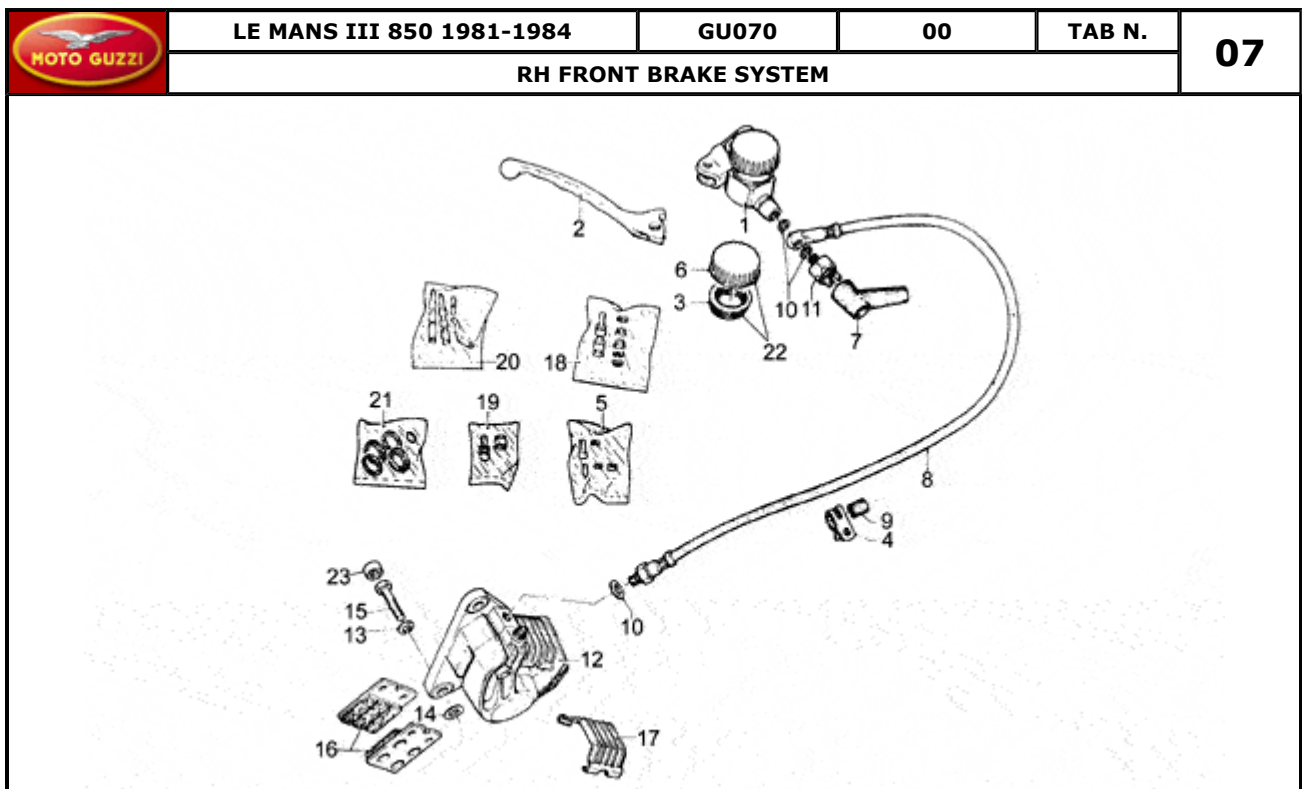

Pos.	Description	Year	I_M	Country	Version	Code	Q.ty	P.Cod.
1	Front master cilinder	-	-	-	-	GU28660178	1	
2	Front brake lever	-	-	-	-	GU14605650	1	
4	Hose clamp	-	-	-	-	GU17658460	1	
5	Lever overhaul kit	-	-	-	-	GU17659450	1	
6	Pump cover	-	-	-	ES	GU17661152	1	
7	Cap	-	-	-	-	GU14663850	1	
8	Pipe	-	-	-	-	GU17657161	1	
9	Ring	-	-	-	-	GU17658260	1	
10	Gasket	-	-	-	-	GU25656100	3	
	Gasket mm 1,25	-	-	-	-	GU25656101	3	
	Gasket	-	-	-	-	GU25656102	3	
11	Brake light switch	-	-	-	-	GU14657050	1	
12	RH front brake caliper	-	-	-	-	GU28653001	1	
13	Washer 10,2x18x2	-	-	-	-	GU95004210	2	
14	Clearance washer 0,5 mm	-	-	-	-	GU95100332	4	
	Clearance washer 0,8 mm	-	-	-	-	GU95100333	4	
15	Screw	-	-	-	-	GU98622530	2	
16	Pads (pair) Frendo 222	-	-	-	F1	GU28654601	1	
17	Brake caliper cover	-	-	-	-	GU17654760	1	
18	Rear pump rev. kit	-	-	-	-	GU17659352	1	
19	Bleeder+cap	-	-	-	-	GU17659260	1	
20	Pins+Caliper springs	-	-	-	-	GU14659100	1	
21	Brake caliper rev. kit	-	-	-	-	GU14659000	1	
22	Tank cap	-	-	-	-	GU17661052	1	
23	Plug	-	-	D	-	GU14498550	4