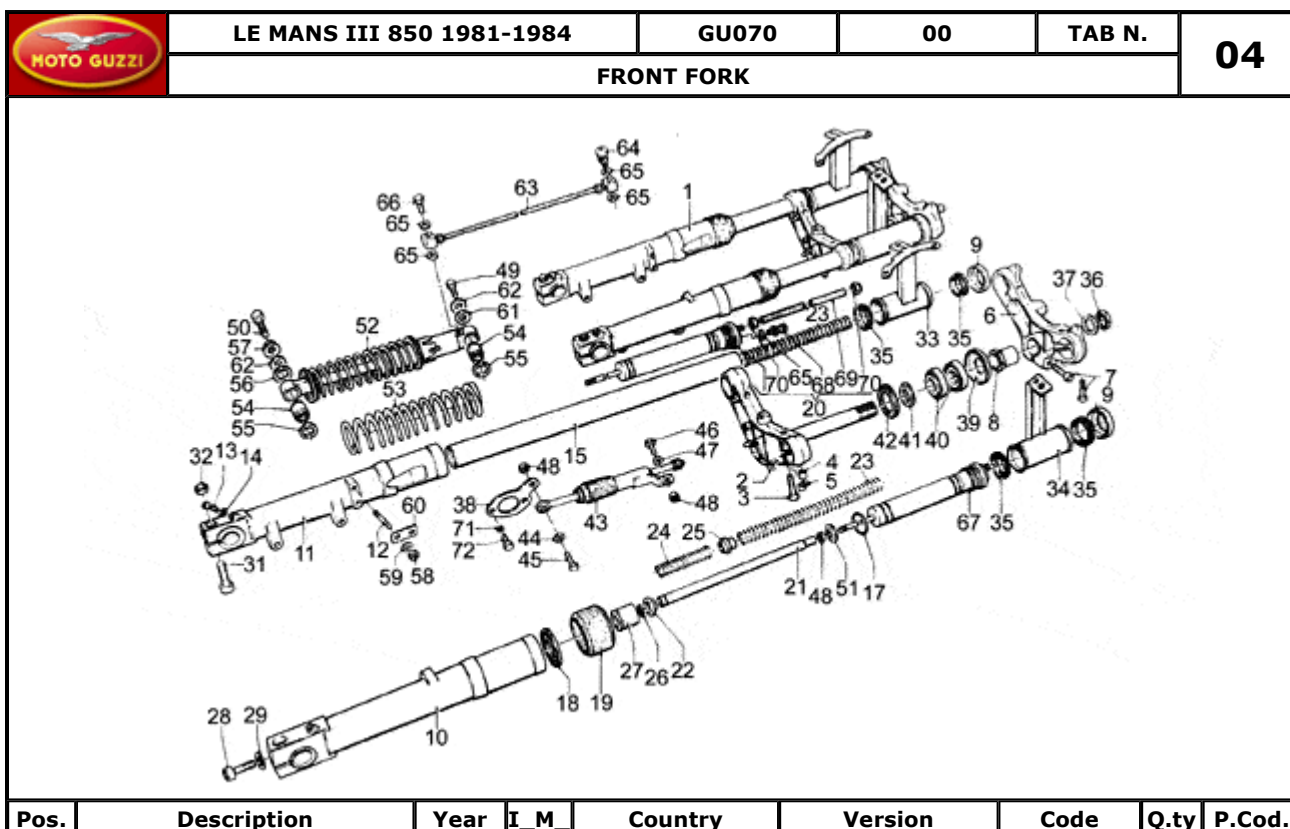

Pos.	Description	Year	I_M	Country	Version	Code	Q.ty	P.Cod.
1	Front fork	-	-	-	-	g GU28490252	1	
	Front fork	-	-	-	-	b GU28490253	1	
	Front fork	-	-	-	-	r GU28490251	1	
2	Base for fork	-	-	-	-	GU28494050	1	
3	Hex screw M10X55	-	-	-	-	GU98072555	2	
4	Spacer	-	-	-	-	GU91181016	2	
5	Washer	-	-	-	-	GU95007210	2	
6	Upper plate	-	-	-	-	GU27493135	1	
7	Screw	-	-	-	-	GU98612535	3	
8	Steering lock bush	-	-	-	-	GU18516660	1	
9	Cup	-	-	-	-	GU14492355	2	
10	LH sleeve	-	-	-	-	r GU28522651	1	
	LH sleeve	-	-	-	-	g GU28522652	1	
	LH sleeve	-	-	-	-	b GU28522653	1	
11	RH sleeve	-	-	-	-	r GU28522551	1	
	RH sleeve	-	-	-	-	g GU28522552	1	
	RH sleeve	-	-	-	-	b GU28522553	1	
12	Stud bolt	-	-	-	-	GU96508021	4	
13	Screw	-	-	-	-	GU98622312	2	
14	Washer 6,25x10x1,5	-	-	-	-	GU95100116	2	
15	Fork arm	-	-	-	-	GU14525401	2	
17	Gasket ring	-	-	-	-	GU90706238	2	
18	Oil seal	-	-	-	-	GU90403449	2	
19	Dust cover	-	-	-	-	GU14524500	2	
20	Right shock absorber	-	-	-	-	GU28526450	1	
21	Pipe	-	-	-	-	GU14527800	2	
22	Fork pump ring	-	-	-	-	GU14527900	2	
23	Spring	-	-	-	-	GU17526960	2	
24	Return spring	-	-	-	-	GU18526660	2	
25	Spacer	-	-	-	-	GU18527960	2	
26	Circlip	-	-	-	-	GU90271014	2	
27	Lower cup	-	-	-	-	GU14527601	2	
28	Screw	-	-	-	-	GU98622535	2